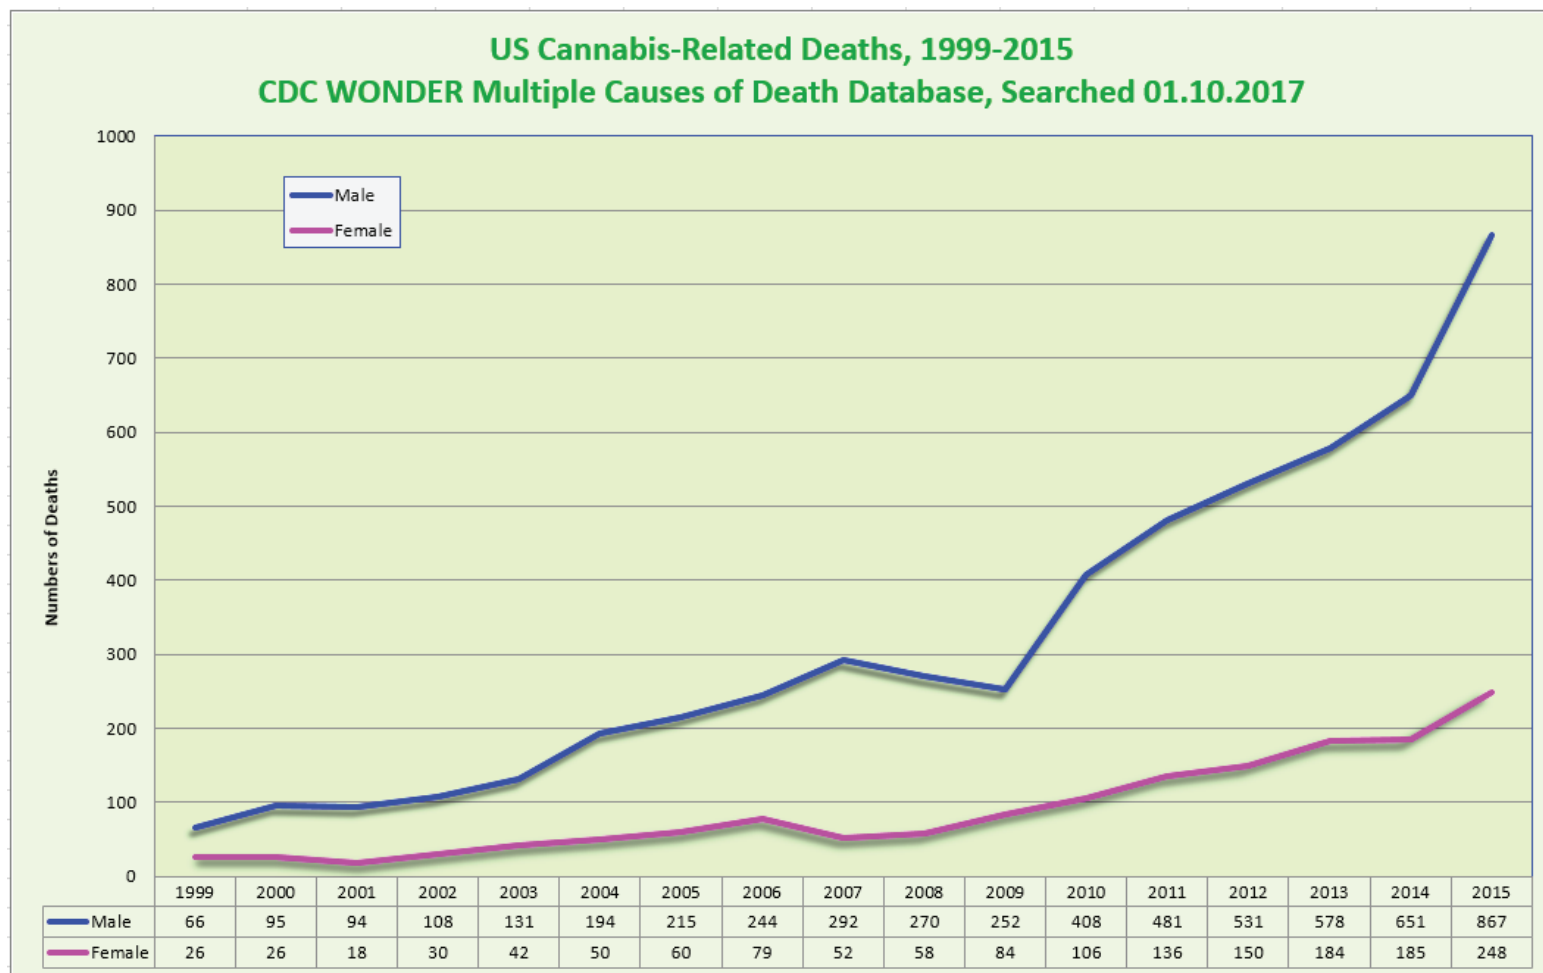

# THC Deaths, USA 1999 - 2015

	Male	Female
1999	66	26
2000	95	26
2001	94	18
2002	108	30
2003	131	42
2004	194	50
2005	215	60
2006	244	79
2007	292	52
2008	270	58
2009	252	84
2010	408	106
2011	481	136
2012	531	150
2013	578	184
2014	651	185
2015	867	248
<b>All Years</b>	<b>5477</b>	<b>1534</b>

**Both Sexes 7011**